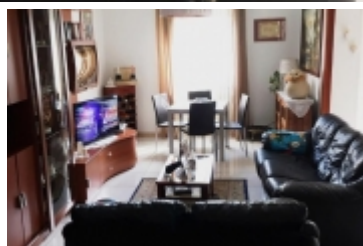

Rif.: 21707811

€ 110.000

San Severo

Corso Antonio Gramsci

Tipologia:	Appartamenti
Superficie:	mq 140 ca.
Locali:	4
Sottotipologia:	4 locali
Bagni:	2
Terrazzi:	1
Balconi:	3
Piano:	1

Classe energetica: Classe energetica non dichiarata

In zona centralissima e ben servita - disponiamo di un appartamento posto al primo piano - avente esposizione angolare e composto da: Salone a vista - cucina abitabile - camera da letto - due camerette - bagno e ripostiglio; Oltre a terrazzino a livello e cantina di mq. 60 con accesso diretto dalla scalinata.