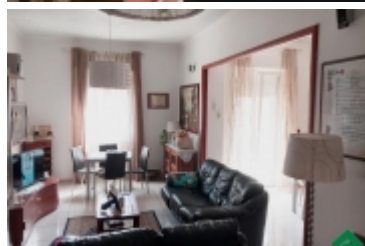

Rif.: 21707811

€ 110.000

San Severo

Corso Antonio Gramsci

Tipologia:	Appartamenti
Superficie:	mq 140 ca.
Locali:	4
Sottotipologia:	4 locali
Bagni:	2
Terrazzi:	1
Balconi:	3
Piano:	1

Classe energetica: Classe energetica non dichiarata

In zona centralissima e ben servita - disponiamo di un appartamento posto al primo piano - avente esposizione angolare e composto da: Salone a vista - cucina abitabile - camera da letto - due camerette - bagno e ripostiglio; Oltre a terrazzino a livello e cantina di mq. 60 con accesso diretto dalla scalinata.