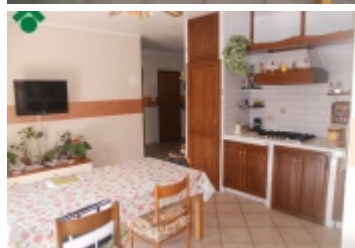

Rif.: 21689656

€ 90.000
Ivrea

Via Don Mosetto

Tipologia:	Appartamenti
Superficie:	mq 115 ca.
Prezzo box:	€ 15.000
Locali:	4
Sottotipologia:	4 locali
Bagni:	1
Balconi:	1
Box:	1
Posti auto:	1

IVREA: SAN GIOVANNI, appartamento in stabile di recente costruzione (2006) in zona residenziale e tranquilla.

L'appartamento è sito al primo piano in stabile di soli 3 piani fuori terra. Internamente è composto da ingresso, comodo guardaroba, soggiorno con angolo cottura con accesso sul balcone, il disimpegno separa la zona giorno dalla zona notte, composta da due camere da letto ampie e luminose, bagno. Al piano superiore è presente una mansarda di proprietà completamente rifinita con bagno e angolo cottura. Completa la proprietà un box auto pavimentato al piano terra.