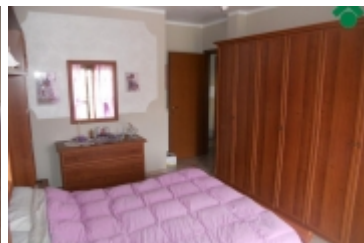

Rif.: 21689656

€ 90.000
Ivrea

Via Don Mosetto

Tipologia:	Appartamenti
Superficie:	mq 115 ca.
Prezzo box:	€ 15.000
Locali:	4
Sottotipologia:	4 locali
Bagni:	1
Balconi:	1
Box:	1
Posti auto:	1

IVREA: SAN GIOVANNI, appartamento in stabile di recente costruzione (2006) in zona residenziale e tranquilla.

L'appartamento è sito al primo piano in stabile di soli 3 piani fuori terra. Internamente è composto da ingresso, comodo guardaroba, soggiorno con angolo cottura con accesso sul balcone, il disimpegno separa la zona giorno dalla zona notte, composta da due camere da letto ampie e luminose, bagno. Al piano superiore è presente una mansarda di proprietà completamente rifinita con bagno e angolo cottura. Completa la proprietà un box auto pavimentato al piano terra.