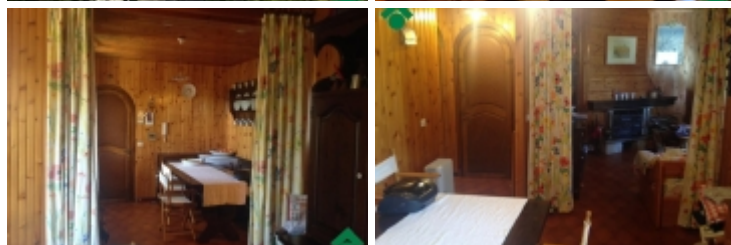

EP globale rinnovabile: 0.00 kW h/m² anno

EP invernale del fabbricato: ☹️

EP estiva del fabbricato: ☹️

Edificio a energia quasi zero: no

Terminillo residence con piscina, appartamento in ottime condizioni composto da ingresso, salone con camino, cucinino, 2 camere, bagno, balcone. Residence tranquillo e con posto auto