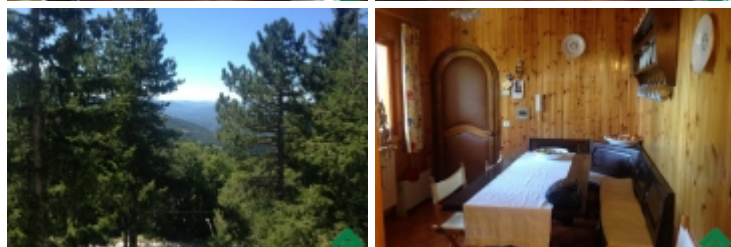

EP globale rinnovabile: 0.00 kW h/m² anno

EP invernale del fabbricato: ☹️

EP estiva del fabbricato: ☹️

Edificio a energia quasi zero: no

Terminillo residence con piscina, appartamento in ottime condizioni composto da ingresso, salone con camino, cucinino, 2 camere, bagno, balcone. Residence tranquillo e con posto auto