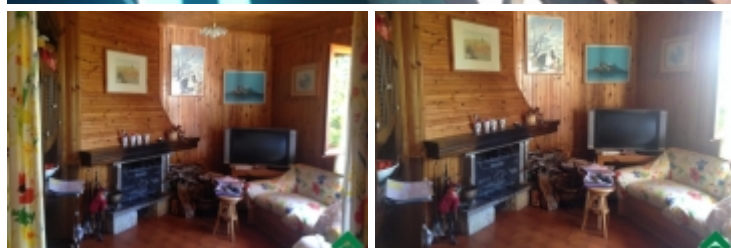

EP globale rinnovabile: 0.00 kW h/m² anno

EP invernale del fabbricato: ☹️

EP estiva del fabbricato: ☹️

Edificio a energia quasi zero: no

Terminillo residence con piscina, appartamento in ottime condizioni composto da ingresso, salone con camino, cucinino, 2 camere, bagno, balcone. Residence tranquillo e con posto auto