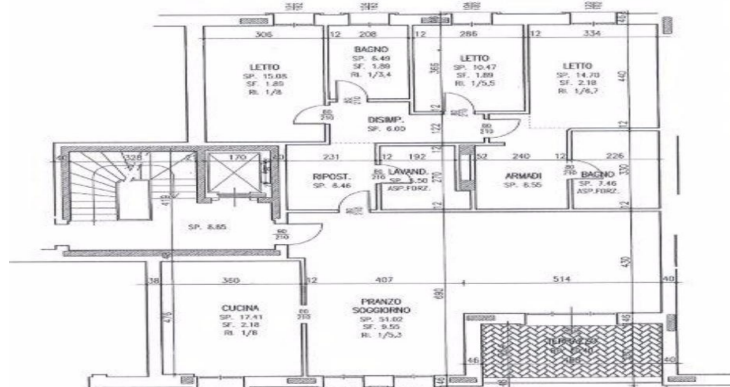

Interno 3
PIANTA PIANO PRIMO

Rif.: 21679565

€ 554.000

Carpi

Tipologia:	Appartamenti
Superficie:	mq 209 ca.
Locali:	4
Sottotipologia:	4 locali
Spese Annuie:	€ 0
Bagni:	2
Balconi:	1
Box:	1
Piano:	1

Classe energetica: **A**

Indice prestazione energetica: 30,25 kW h/m² anno

Centro storico: bellissimo appartamento in pieno centro storico in classe energetica A.L'immobile è di nuova costruzione in pronta consegna, gli ambienti sono ampi e ben distribuiti. Le finiture di ottimo livello, riscaldamento a pavimento, infissi con triplo vetro camera, cappotto esterno e grande attenzione al risparmio energetico. Per visionare questa soluzione contattaci direttamente in agenzia allo 059650521