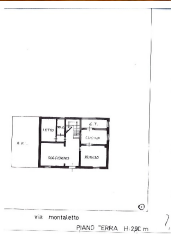

Rif.: 21671441

€ 320.000

Cervia
 Via Montaletto

Tipologia:	Rustici / cascine / case
Superficie:	mq 252 ca.
Sottotipologia:	Casa indipendente
Spese Annue:	€ 0
Bagni:	2
Box:	2

CERVIA loc. MONTALETTO : In zona tranquilla e ricca di verde proponiamo casa indipendente. L'immobile si sviluppa su due livelli. Al piano terra la soluzione è circondata da un ampio giardino, internamente troviamo il soggiorno, la sala da pranzo, la cucina separata, il bagno, una camera da letto e un ulteriore vano ad uso servizio dal quale si accede alla cantina. Salendo al primo piano troviamo due camere da letto, il bagno e un ripostiglio. Completano la soluzione il garage doppio e l'autorimessa in corpo staccato. Per ulteriori informazioni o per visitare l'immobile potete contattare il nostro ufficio allo 0544.98.64.27 oppure 333.3634705 o tramite email a rahe1@tecnocasa.it