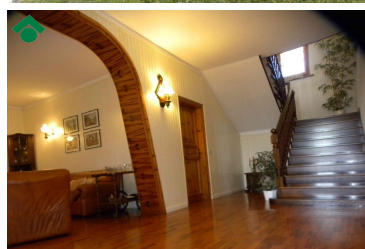

Rif.: 21671441

€ 320.000

Cervia
 Via Montaletto

Tipologia:	Rustici / cascine / case
Superficie:	mq 252 ca.
Sottotipologia:	Casa indipendente
Spese Annue:	€ 0
Bagni:	2
Box:	2

CERVIA loc. MONTALETTO : In zona tranquilla e ricca di verde proponiamo casa indipendente. L'immobile si sviluppa su due livelli. Al piano terra la soluzione è circondata da un ampio giardino, internamente troviamo il soggiorno, la sala da pranzo, la cucina separata, il bagno, una camera da letto e un ulteriore vano ad uso servizio dal quale si accede alla cantina. Salendo al primo piano troviamo due camere da letto, il bagno e un ripostiglio. Completano la soluzione il garage doppio e l'autorimessa in corpo staccato. Per ulteriori informazioni o per visitare l'immobile potete contattare il nostro ufficio allo 0544.98.64.27 oppure 333.3634705 o tramite email a rahe1@tecnocasa.it