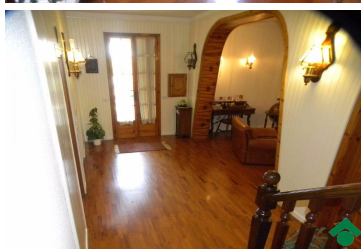

Rif.: 21671441

€ 320.000

Cervia
 Via Montaletto

Tipologia:	Rustici / cascine / case
Superficie:	mq 252 ca.
Sottotipologia:	Casa indipendente
Spese Annue:	€ 0
Bagni:	2
Box:	2

CERVIA loc. MONTALETTO : In zona tranquilla e ricca di verde proponiamo casa indipendente. L'immobile si sviluppa su due livelli. Al piano terra la soluzione è circondata da un ampio giardino, internamente troviamo il soggiorno, la sala da pranzo, la cucina separata, il bagno, una camera da letto e un ulteriore vano ad uso servizio dal quale si accede alla cantina. Salendo al primo piano troviamo due camere da letto, il bagno e un ripostiglio. Completano la soluzione il garage doppio e l'autorimessa in corpo staccato. Per ulteriori informazioni o per visitare l'immobile potete contattare il nostro ufficio allo 0544.98.64.27 oppure 333.3634705 o tramite email a rahe1@tecnocasa.it