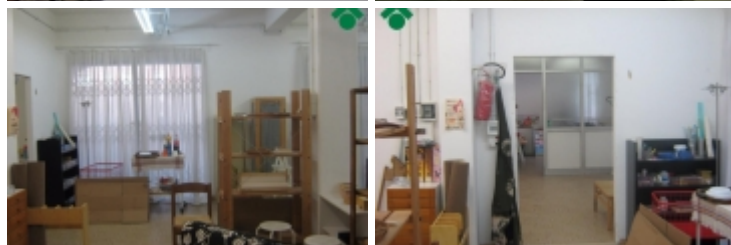

## Carpi

<b>Tipologia:</b>	Laboratorio
<b>Superficie:</b>	mq 150 ca.
<b>Sottotipologia:</b>	Laboratorio
<b>Spese Annue:</b>	€ 400

Carpi-Proponiamo in affitto laboratorio artigianale di 150 mq, il locale è composto da tre locali, un ufficio, bagno e antibagno. Riscaldamento e condizionamento autonomo. Libero da subito.