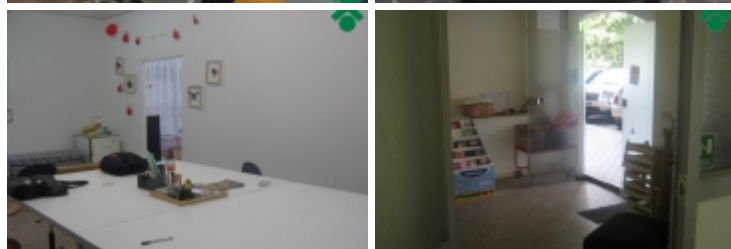

## Carpi

<b>Tipologia:</b>	Laboratorio
<b>Superficie:</b>	mq 150 ca.
<b>Sottotipologia:</b>	Laboratorio
<b>Spese Annue:</b>	€ 400

Carpi-Proponiamo in affitto laboratorio artigianale di 150 mq, il locale è composto da tre locali, un ufficio, bagno e antibagno. Riscaldamento e condizionamento autonomo. Libero da subito.