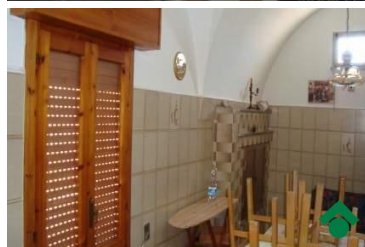

Rif.: 21623527

€ 150.000

Alezio

Via Giacomo Matteotti

| | |
|------------------------|--------------------------|
| Tipologia: | Rustici / cascine / case |
| Superficie: | mq 150 ca. |
| Locali: | 4 |
| Sottotipologia: | Casa semindipendente |
| Bagni: | 2 |
| Terrazzi: | 1 |
| Piano: | 1 |

Classe energetica: G

Indice prestazione energetica: 160 kW h/m² anno

ALEZIO-ZONA CENTRO STORICO: Vicinissima alla piazza principale, bellissima abitazione indipendente di ampia metratura con bellissime volte a stella. Area solare di proprietà.