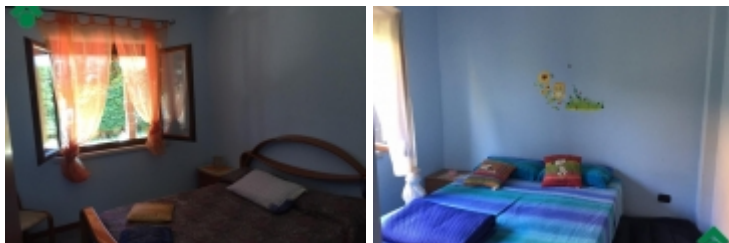

Fuscaldo

Via Ss18

Tipologia:	Appartamenti
Superficie:	mq 95 ca.
Locali:	3
Sottotipologia:	3 locali

Classe energetica: Classe energetica non dichiarata

Appartamento posto al piano rialzato in contrada Santa Maria Di mare all'interno del Residence Le Vaselle composto da ingresso soggiorno con cucina a vista, bagno, 2 camere da letto, portico di 18 mq e giardino rifinito di 105 mq. Ottime Rifiniture.