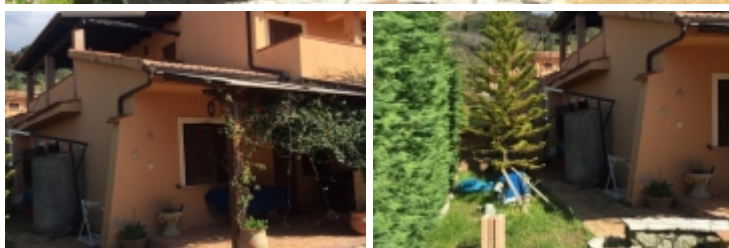

Fuscaldo

Via Ss18

Tipologia:	Appartamenti
Superficie:	mq 95 ca.
Locali:	3
Sottotipologia:	3 locali

Classe energetica: Classe energetica non dichiarata

Appartamento posto al piano rialzato in contrada Santa Maria Di mare all'interno del Residence Le Vaselle composto da ingresso soggiorno con cucina a vista, bagno, 2 camere da letto, portico di 18 mq e giardino rifinito di 105 mq. Ottime Rifiniture.