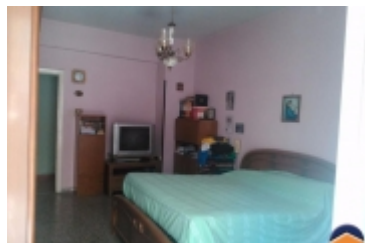

Rif.: 21600009

€ 98.000

Roma Centocelle, Tor De' Schiavi Viale Telese

Tipologia:	Appartamenti
Superficie:	mq 70 ca.
Locali:	2
Sottotipologia:	2 locali

Classe energetica: G

Indice prestazione energetica: 175 kW h/m² anno

Proponiamo in vendita NUDA PROPRIETA' composta da ingresso con disimpegno, soggiorno, camera matrimoniale, cucina abitabile, bagno, ripostiglio e 2 balconi. Doppia esposizione. OTTIMO INVESTIMENTO.

Mappa