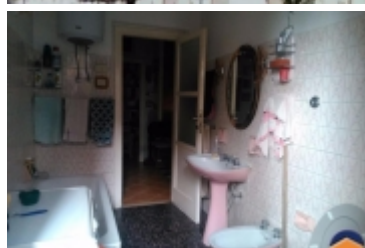

Rif.: 21600009

€ 98.000

Roma Centocelle, Tor De' Schiavi Viale Telese

Tipologia:	Appartamenti
Superficie:	mq 70 ca.
Locali:	2
Sottotipologia:	2 locali

Classe energetica: G

Indice prestazione energetica: 175 kW h/m² anno

Proponiamo in vendita NUDA PROPRIETA' composta da ingresso con disimpegno, soggiorno, camera matrimoniale, cucina abitabile, bagno, ripostiglio e 2 balconi. Doppia esposizione. OTTIMO INVESTIMENTO.

Mappa