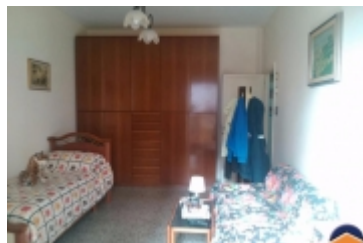

Rif.: 21600009

€ 98.000

Roma Centocelle, Tor De' Schiavi Viale Telese

Tipologia:	Appartamenti
Superficie:	mq 70 ca.
Locali:	2
Sottotipologia:	2 locali

Classe energetica: G

Indice prestazione energetica: 175 kW h/m² anno

Proponiamo in vendita NUDA PROPRIETA' composta da ingresso con disimpegno, soggiorno, camera matrimoniale, cucina abitabile, bagno, ripostiglio e 2 balconi. Doppia esposizione. OTTIMO INVESTIMENTO.

Mappa