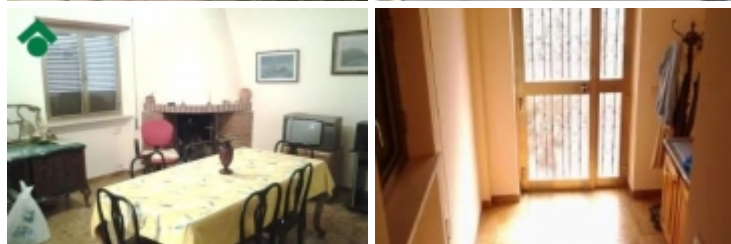

**Classe energetica:** G

**Indice prestazione energetica:** 132,5 kW h/m<sup>2</sup> anno

A Fontana Liri, in zona San Paolo, proponiamo VILLETTA A SCHIERA AD ANGOLO su 3 livelli, composta da: P.T.: ingresso, sala con camino, cucina, bagno e grottino; P.1°: disimpegno, 2 camere, bagno e Balcone; P.2°: disimpegno, 2 camere, bagno e balcone. Giardino di 350mq ca. con annessa cantina. Ottima Posizione Panoramica