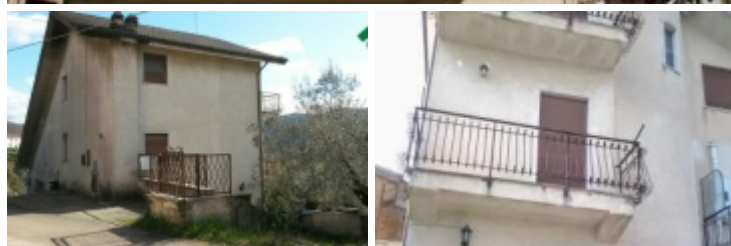

## Fontana Liri

Via Scacci

<b>Tipologia:</b>	Rustici / cascine / case
<b>Superficie:</b>	mq 130 ca.
<b>Locali:</b>	6
<b>Sottotipologia:</b>	Casa semindipendente
<b>Bagni:</b>	3
<b>Balconi:</b>	2
<b>Posti auto:</b>	3

**Classe energetica:** G

**Indice prestazione energetica:** 132,5 kW h/m<sup>2</sup> anno

A Fontana Liri, in zona San Paolo, proponiamo VILLETTA A SCHIERA AD ANGOLO su 3 livelli, composta da: P.T.: ingresso, sala con camino, cucina, bagno e grottino; P.1°: disimpegno, 2 camere, bagno e Balcone; P.2°: disimpegno, 2 camere, bagno e balcone. Giardino di 350mq ca. con annessa cantina. Ottima Posizione Panoramica