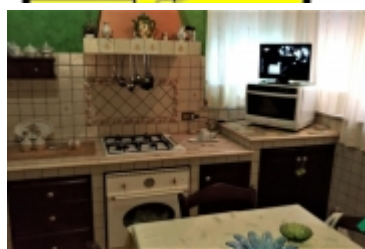

Classe energetica: D

Indice prestazione energetica: 121,45 kW h/m² anno

ZONA POLICLINICO: polo commerciale rappresentato dalla presenza di parecchi servizi tra cui: supermercati, bar, panifici, farmacie, scuole, poste, università di medicina. Zona in prossimità della metropolitana dei vespri, dalla via Oreto quindi ben collegata con la restante parte della città e con l'hinterland grazie alla presenza di qualsivoglia mezzo pubblico linee. Gli immobili della zona sono principalmente costruzioni degli anni '50/'80. CONDOMINIO: Il condominio gode di un androne ben curato e di manutenzione assidua. Ogni piano è facilmente accessibile grazie alla presenza dell'ascensore. In Via Oreto, angolo Via Luigi Manfredi, disponiamo di un cinque locali posto al 5° piano di 8, con ascensore, composto da ingresso su disimpegno, salone doppio, un comodo ripostiglio, cucina abitabile in muratura, proseguendo lungo il corridoio sono presenti due bagni totalmente ristrutturati, la camera da letto, la cameretta e una terza camera adibita a sala da pranzo. L'immobile si presta totalmente ristrutturato.