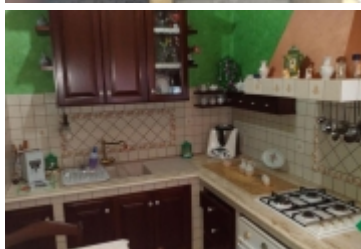

Classe energetica: D

Indice prestazione energetica: 121,45 kW h/m² anno

ZONA POLICLINICO: polo commerciale rappresentato dalla presenza di parecchi servizi tra cui: supermercati, bar, panifici, farmacie, scuole, poste, università di medicina. Zona in prossimità della metropolitana dei vespri, dalla via Oreto quindi ben collegata con la restante parte della città e con l'hinterland grazie alla presenza di qualsivoglia mezzo pubblico linee. Gli immobili della zona sono principalmente costruzioni degli anni '50/'80. CONDOMINIO: Il condominio gode di un androne ben curato e di manutenzione assidua. Ogni piano è facilmente accessibile grazie alla presenza dell'ascensore. In Via Oreto, angolo Via Luigi Manfredi, disponiamo di un cinque locali posto al 5° piano di 8, con ascensore, composto da ingresso su disimpegno, salone doppio, un comodo ripostiglio, cucina abitabile in muratura, proseguendo lungo il corridoio sono presenti due bagni totalmente ristrutturati, la camera da letto, la cameretta e una terza camera adibita a sala da pranzo. L'immobile si presta totalmente ristrutturato.