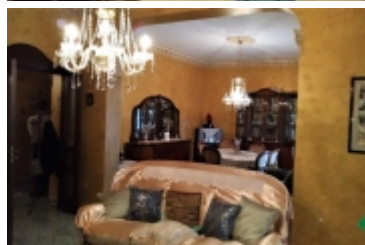

Classe energetica: D

Indice prestazione energetica: 121,45 kW h/m² anno

ZONA POLICLINICO: polo commerciale rappresentato dalla presenza di parecchi servizi tra cui: supermercati, bar, panifici, farmacie, scuole, poste, università di medicina. Zona in prossimità della metropolitana dei vespri, dalla via Oreto quindi ben collegata con la restante parte della città e con l'hinterland grazie alla presenza di qualsivoglia mezzo pubblico linee. Gli immobili della zona sono principalmente costruzioni degli anni '50/'80. CONDOMINIO: Il condominio gode di un androne ben curato e di manutenzione assidua. Ogni piano è facilmente accessibile grazie alla presenza dell'ascensore. In Via Oreto, angolo Via Luigi Manfredi, disponiamo di un cinque locali posto al 5° piano di 8, con ascensore, composto da ingresso su disimpegno, salone doppio, un comodo ripostiglio, cucina abitabile in muratura, proseguendo lungo il corridoio sono presenti due bagni totalmente ristrutturati, la camera da letto, la cameretta e una terza camera adibita a sala da pranzo. L'immobile si presta totalmente ristrutturato.