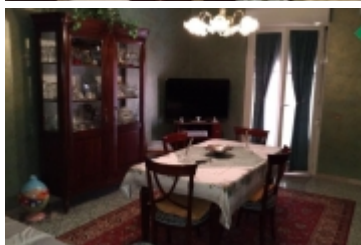

Classe energetica: D

Indice prestazione energetica: 121,45 kW h/m² anno

ZONA POLICLINICO: polo commerciale rappresentato dalla presenza di parecchi servizi tra cui: supermercati, bar, panifici, farmacie, scuole, poste, università di medicina. Zona in prossimità della metropolitana dei vespri, dalla via Oreto quindi ben collegata con la restante parte della città e con l'hinterland grazie alla presenza di qualsivoglia mezzo pubblico linee. Gli immobili della zona sono principalmente costruzioni degli anni '50/'80. CONDOMINIO: Il condominio gode di un androne ben curato e di manutenzione assidua. Ogni piano è facilmente accessibile grazie alla presenza dell'ascensore. In Via Oreto, angolo Via Luigi Manfredi, disponiamo di un cinque locali posto al 5° piano di 8, con ascensore, composto da ingresso su disimpegno, salone doppio, un comodo ripostiglio, cucina abitabile in muratura, proseguendo lungo il corridoio sono presenti due bagni totalmente ristrutturati, la camera da letto, la cameretta e una terza camera adibita a sala da pranzo. L'immobile si presta totalmente ristrutturato.