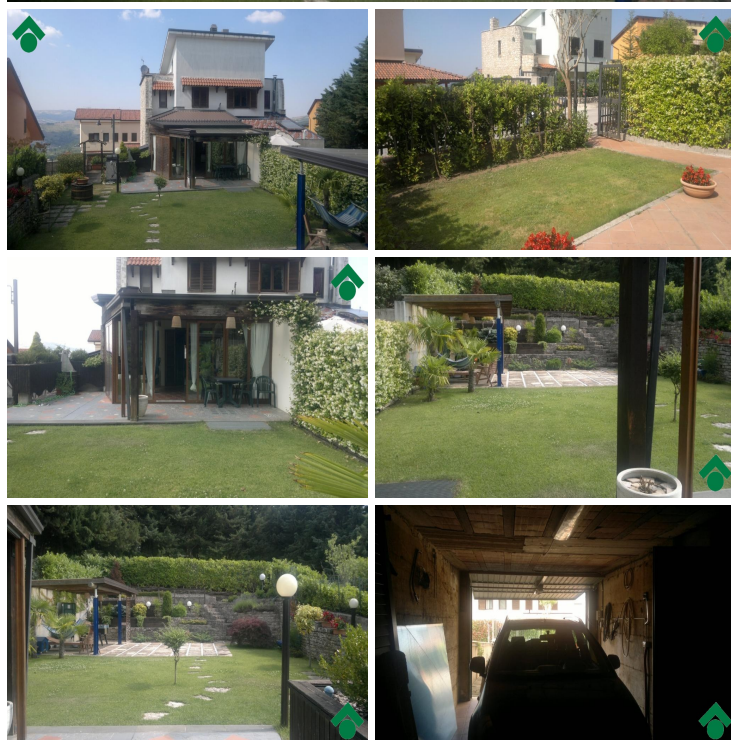

## Pignola

Via Belvedere

**Tipologia:** Ville  
**Superficie:** mq 210 ca.  
**Sottotipologia:** Villa singola

**Classe energetica:** Classe energetica non dichiarata

Villa di 210 mq in parco residenziale Belvedere nel comune di Pignola, su tre livelli con garage e giardini anteriori e posteriori, piano terra composta da: ingresso, soggiorno con camino, camera da letto, bagno, taverna, deposito con accesso a garage diretto, primo livello: cucina, bagno, soggiorno doppio, con camino + tettoia esterna chiusa a vetrate con affaccio sui giardini, secondo livello: due camere da letto matrimoniali con cabine armadio e bagni in camera, terzo livello sottotetto: camera uso studio. Rinfiniture di pregio e sistema di raccolta acqua piovana per irrigazione giardini.