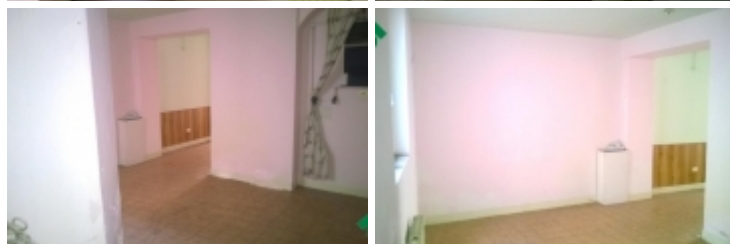

## Brescia Centro Storico

<b>Tipologia:</b>	Negozio
<b>Superficie:</b>	mq 70 ca.
<b>Locali:</b>	1
<b>Sottotipologia:</b>	Negozio

Nella zona del Carmine, in contesti residenziali e commerciali, negozio al piano terra, di circa 75 mq tutto open space con un bagno. La soluzione ha una vetrina fronte strada. In zona storica, vicino ai principali negozi di Carmen Town. Ideale quindi, per chi necessita di una buona visibilità e di stare al centro della movida bresciana. Il locale ha parcheggi nelle immediate vicinanze. Vicinissimo al centro città.