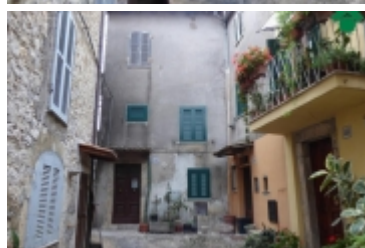

Rif.: 21487876

€ 40.000

Veroli

Via G. Martello

Tipologia:	Appartamenti
Superficie:	mq 60 ca.
Locali:	4
Sottotipologia:	4 locali

Classe energetica:

Indice prestazione energetica: 160 kW h/m² anno

Nel centro storico di Veroli, vicino le piazze principali, comodo appartamento su 2 livelli con buone rifiniture, composto da: Ingresso, cucina abitabile, sala da pranzo, vano scala, ballatoio, 2 camere da letto con armadi a muro e bagno. Completa la proprietà un terrazzino al piano superiore con vista sulla chiesa di S.Paolo.

Mappa

Scopri Di Più

Punta qui il tuo smartphone: