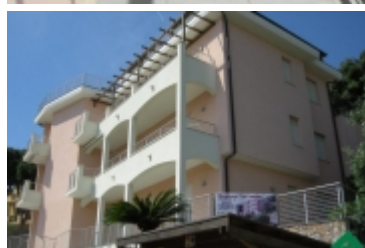

Rif.: 21462904

€ 490.000

Bergeggi

Via Mede

Tipologia:	Appartamenti
Superficie:	mq 100 ca.
Locali:	4
Sottotipologia:	4 locali
Bagni:	1
Terrazzi:	1
Balconi:	1
Posti auto:	1

Classe energetica: B
Indice prestazione energetica: 41,06 kW h/m² anno

Nel verde della collina di Bergeggi, a pochi minuti a piedi dalla spiaggia, in splendida posizione panoramica sul mar Ligure, sorge la residenza 'La Canaima', elegante fabbricato di sole 11 unità immobiliari con posti auto e box privati. Gli appartamenti, realizzati nel pieno rispetto della qualità ambientali e del risparmio energetico, spaziosi ed accuratamente rifiniti, sono tutti dotati di giardino privato o di ampio terrazzo di pertinenza e comprendono: bagni in marmo, parquet in tutti gli ambienti, videocitofoni, persiane elettriche, riscaldamento e condizionamento costituito da sistema VRF ad espansione diretta con recupero di calore e contabilizzatore dei consumi di ogni appartamento. Particolare attenzione è stata riservata alla coibentazione termo acustica di ogni unità abitativa. La costruzione, ubicata in zona tranquilla, dista pochi minuti dalla spiaggia alla quale è collegata da un efficiente e frequente servizio pubblico di piccoli autobus che consentono di muoversi senza problemi di traffico e parcheggio. La Residenza 'La canaima' è la soluzione ideale per un soggiorno di completo relax in un ambiente particolarmente affascinante [...]