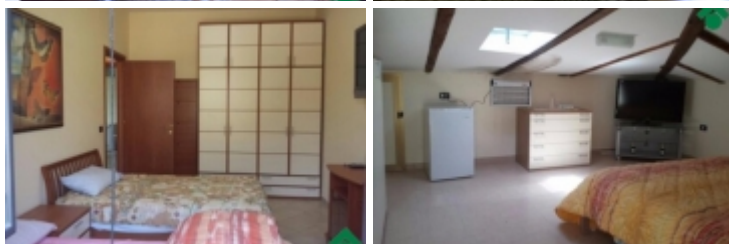

Rif.: 21459496

€ 60.000

Corigliano Calabro

Contrada Salice

Tipologia:	Appartamenti
Locali:	3
Sottotipologia:	3 locali

Classe energetica: Classe energetica non dichiarata

Zona Turistica- Appartamento + Soffitta nello stabile con vista mare. Ristrutturato.