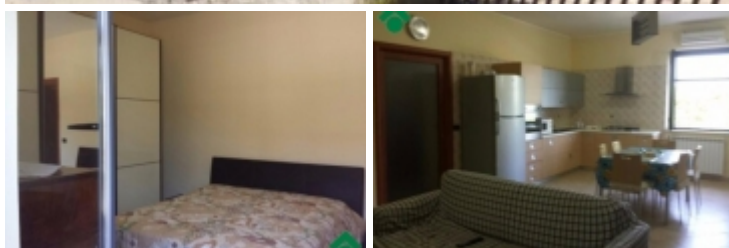

Rif.: 21459496

€ 60.000

Corigliano Calabro

Contrada Salice

Tipologia:	Appartamenti
Locali:	3
Sottotipologia:	3 locali

Classe energetica: Classe energetica non dichiarata

Zona Turistica- Appartamento + Soffitta nello stabile con vista mare. Ristrutturato.