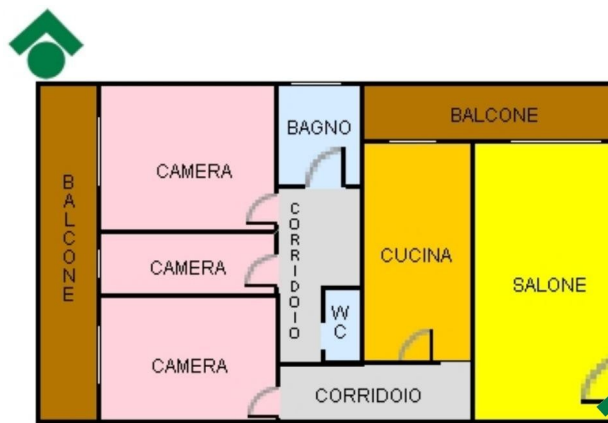

MAPPA

TECNOCASA - HOLDING S.p.A. - P. IVA 08365140154 - Ogni agenzia ha un proprio titolare ed è autonoma.