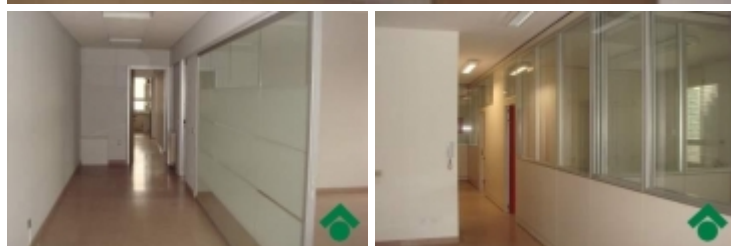

Rif.: 21424589

€ 2.834 / mese

Rescaldina

Via Rugareto

Tipologia:	Ufficio
Superficie:	mq 450 ca.
Sottotipologia:	Ufficio

Classe energetica: C

Indice prestazione energetica: 72,20 kW h/m³ anno

Sito nella zona di Rescalda, in palazzina direzionale, proponiamo ufficio al piano secondo di mq 450, comprensivo di servizi a norma per disabili. L'immobile è dotato di impianto di riscaldamento centralizzato a consumo e impianto di illuminazione. Possibilità di frazionamento in due uffici, uno da mq 100 e l'altro mq 300. Pavimenti in parquet.