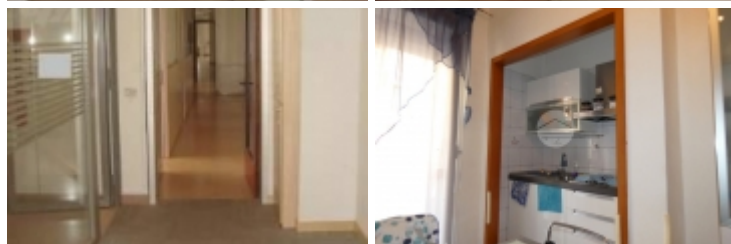

Rif.: 21424589

€ 2.834 / mese

Rescaldina

Via Rugareto

Tipologia:	Ufficio
Superficie:	mq 450 ca.
Sottotipologia:	Ufficio

Classe energetica: C

Indice prestazione energetica: 72,20 kW h/m³ anno

Sito nella zona di Rescalda, in palazzina direzionale, proponiamo ufficio al piano secondo di mq 450, comprensivo di servizi a norma per disabili. L'immobile è dotato di impianto di riscaldamento centralizzato a consumo e impianto di illuminazione. Possibilità di frazionamento in due uffici, uno da mq 100 e l'altro mq 300. Pavimenti in parquet.