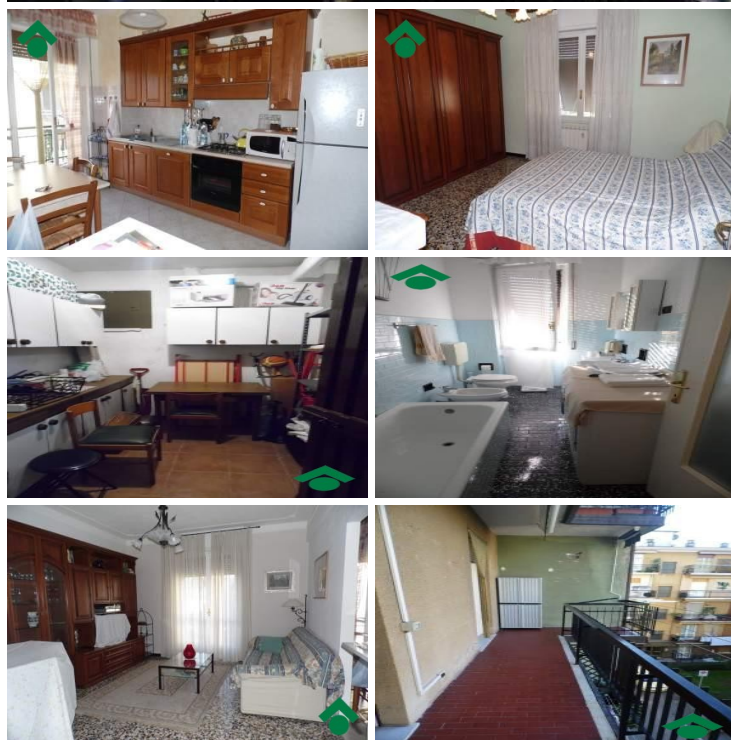

Rif.: 21395135

€ 54.000

Serravalle Scrivia

Tipologia: Appartamenti
Superficie: mq 1 ca.
Sottotipologia: 4 locali

Classe energetica: 

Indice prestazione energetica: 384,05 kW h/m² anno

Serravalle Scrivia - Appartamento composto da cucina, sala, due camere e bagno. Box e cantina di pertinenza.