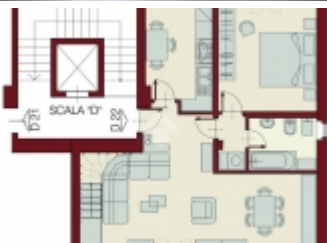

Rif.: 21322163

€ 215.000

Guarene

Corso Canale

Tipologia:	Appartamenti
Superficie:	mq 111 ca.
Locali:	5
Sottotipologia:	5 locali
Bagni:	2
Balconi:	2
Piano:	2

Classe energetica: B
Indice prestazione energetica: 95,6111 kWh/m² anno

Guarene frazione Racca - Il complesso residenziale è inserito nel verde delle colline, situato nella parte bassa di Guarene, a pochi minuti da Alba e comodo a tutti i principali servizi pubblici. All'interno dello stesso si trovano numerose aree verdi e nella piazzetta adiacente, vi sono numerosi parcheggi pubblici, una piccola area giochi con panchine ed alcune attività commerciali. Gli appartamenti sono stati costruiti con buoni criteri di disposizione interna dei locali e dotati di alcuni comfort quali la predisposizione per l'aria condizionata, il video citofono e l'ascensore che arriva fino al piano interrato, dove sono situate cantine ed autorimesse. L'appartamento in questione è disposto su due livelli e composto da ampio soggiorno, cucina abitabile, camera da letto matrimoniale e bagno nel piano principale, mentre nel piano mansardato si possono ricavare ancora due camere da letto singole, cabina armadio, bagno e studiolo. Possibilità di acquistare un box singolo o doppio.