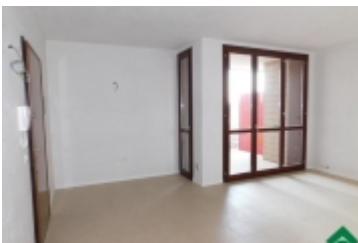

Rif.: 21008508

€ 107.000

Somma Lombardo

Via Piave

Tipologia:	Appartamenti
Superficie:	mq 70 ca.
Prezzo box:	€ 18.000
Locali:	2
Sottotipologia:	2 locali
Spese Annue:	€ 650
Bagni:	1
Terrazzi:	1
Balconi:	1
Piano:	2

Classe energetica: B

Indice prestazione energetica: 58,89 kW h/m² anno

In tranquilla zona residenziale, nelle vicinanze delle scuole. L'appartamento è ideale per chi vuole un ampio e comodo bilocale con due terrazzi. La soluzione ha un soggiorno con la cucina living dalla quale è possibile accedere al terrazzo, un servizio, una camera con un secondo terrazzo e un ampio disimpegno che collega tutte le stanze. La soluzione si completa di cantina al piano interrato. L'appartamento è stato completamente rifinito con materiali di alto standard qualitativo. Riscaldamento prodotto mediante un'unica caldaia condominiale a gestione però autonoma. I costi d'utilizzo rispecchieranno i reali consumi effettuati dall'utente. PRONTA CONSEGNA. Possibilità scelta box. Ogni agenzia ha un proprio titolare ed e' autonoma - Le presenti informazioni non costituiscono elemento contrattuale.