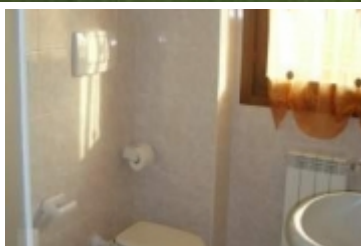

**Classe energetica:** F
**Indice prestazione energetica:** 170,87 kW h/m<sup>2</sup> anno

Posizionato **in zona Biolle**, l'appartamento è posto al piano secondo di una recente palazzina servita da ascensore. Il soggiorno con angolo cottura determina la zona giorno. Il disimpegno collega la camera da letto e il servizio. Due balconi accessoriano la soluzione che si presenta in buono stato di manutenzione. Termoautonomo e dotato di aria condizionata, si completa di ampio box e cantina. Per ulteriori dettagli, cliccare sulle icone fotografiche all'interno delle "planimetrie".