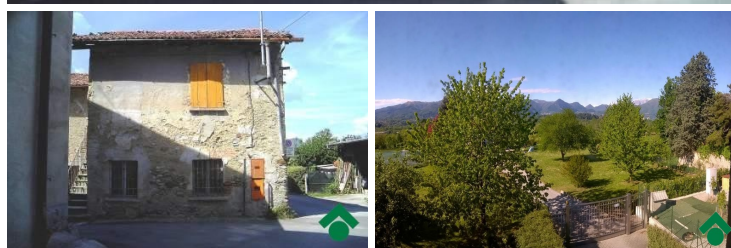

## Lurago D'erba

Via Selva

<b>Tipologia:</b>	Rustici / cascine / case
<b>Superficie:</b>	mq 250 ca.
<b>Locali:</b>	5
<b>Sottotipologia:</b>	Rustico
<b>Bagni:</b>	2
<b>Terrazzi:</b>	1
<b>Balconi:</b>	1
<b>Posti auto:</b>	1
<b>Piano:</b>	2

Lurago d'Erba: Porzione di rustico posizionato nella zona collinare del paese. E' completamente da ristrutturare ed offre la possibilità di realizzare più unità abitative. A valorizzare l'immobile troviamo il portico ed il loggiato di 30 mq. La posizione collinare permette al piano superiore di godere di un'ampia vista panoramica sulle montagne.