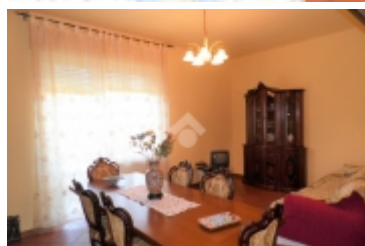

**Indice prestazione energetica:** 305,41 kW h/m<sup>2</sup> anno

Novi Ligure- In zona castello, quindi tranquilla e con vista aperta sul verde, alloggio sito al piano comodo ed ultimo di una piccola palazzina dalle basse spese di condominio e dal riscaldamento autonomo. L'appartamento risulta essere pronto da abitare ed è composto da: ingresso sul salone, cucina abitabile con accesso al terrazzo, due camere da letto e due bagni, uno servito da vasca e uno servito da doccia. Completano le pertinenze dell'alloggio un locale di sgombero mansardato, una piccola porzione di orto e un box auto.