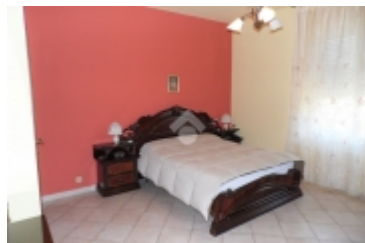

**Indice prestazione energetica:** 305,41 kW h/m<sup>2</sup> anno

Novi Ligure- In zona castello, quindi tranquilla e con vista aperta sul verde, alloggio sito al piano comodo ed ultimo di una piccola palazzina dalle basse spese di condominio e dal riscaldamento autonomo. L'appartamento risulta essere pronto da abitare ed è composto da: ingresso sul salone, cucina abitabile con accesso al terrazzo, due camere da letto e due bagni, uno servito da vasca e uno servito da doccia. Completano le pertinenze dell'alloggio un locale di sgombero mansardato, una piccola porzione di orto e un box auto.