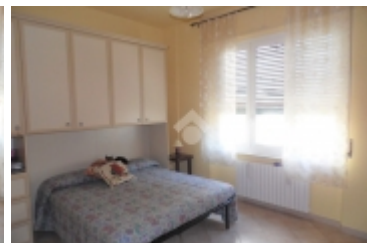

## Novi Ligure

<b>Tipologia:</b>	Appartamenti
<b>Superficie:</b>	mq 178 ca.
<b>Locali:</b>	4
<b>Sottotipologia:</b>	4 locali
<b>Bagni:</b>	2
<b>Terrazzi:</b>	1
<b>Box:</b>	1
<b>Piano:</b>	2

**Classe energetica:** G

**Indice prestazione energetica:** 305,41 kW h/m<sup>2</sup> anno

Novi Ligure- In zona castello, quindi tranquilla e con vista aperta sul verde, alloggio sito al piano comodo ed ultimo di una piccola palazzina dalle basse spese di condominio e dal riscaldamento autonomo. L'appartamento risulta essere pronto da abitare ed è composto da: ingresso sul salone, cucina abitabile con accesso al terrazzo, due camere da letto e due bagni, uno servito da vasca e uno servito da doccia. Completano le pertinenze dell'alloggio un locale di sgombero mansardato, una piccola porzione di orto e un box auto.