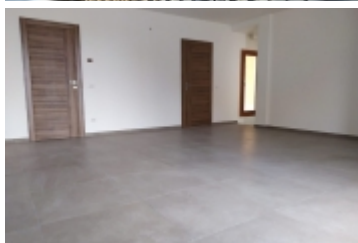

Rif.: 64949

€ 280.000 - 380.000

Brignano Gera D'adda

Prenotasi in elegante residence ville bifamiliari e singole di nuova costruzione in classe energetica B. Ogni tipologia è realizzata con ingresso indipendente, cappotto termico, riscaldamento a pavimento con termoarredi nei bagni, caldaia autonoma a condensazione, sanitari sospesi, videocitofono ed ampia scelta di pavimenti in gres porcellanato e/o parquet a listoni. Visite tutti i giorni in cantiere per visionare senza impegno una tipologia già rifinita.